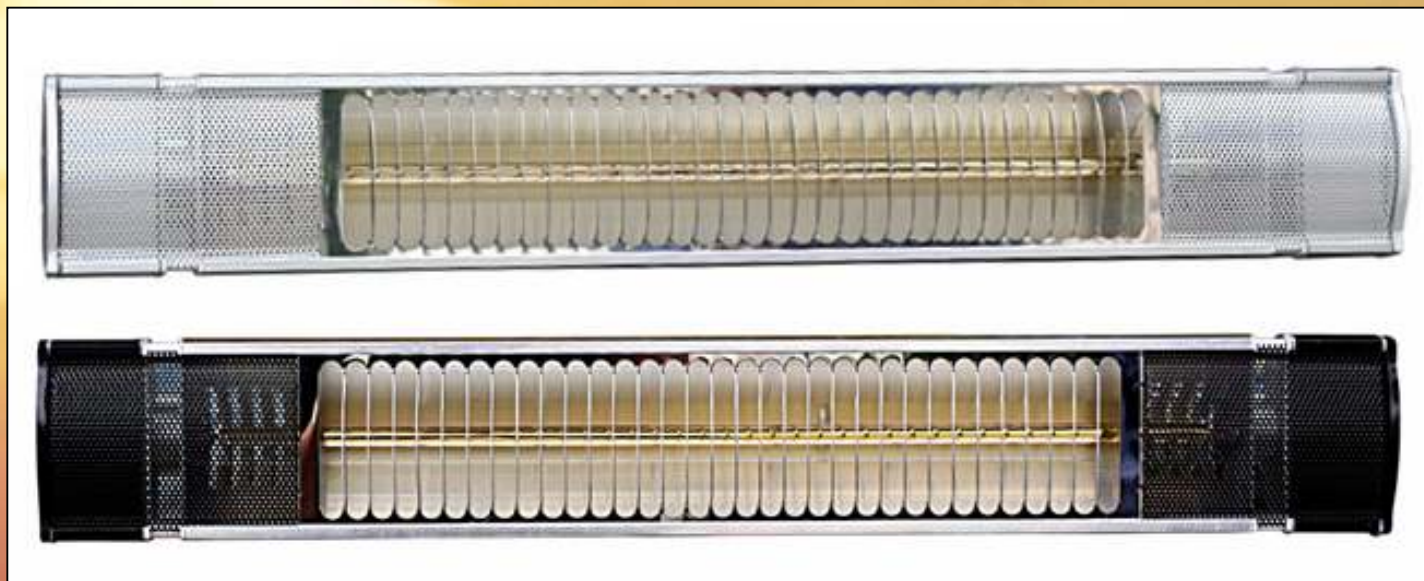

# ip65 1500/2000W

De IP65 infrarood terrasstraler is een slanke open straler. Geheel waterdicht dus zeer geschikt voor buitenmontage. Deze straler is breder dan andere terrasstralers en heeft hierdoor een veel betere spreiding. In twee kleurstellingen leverbaar. Compleet geleverd met solide muurbeugel.

#### Technische specificaties:

- lamp H-Gold 1500 - 2000W / 230 - 240V
- zeer nette spuitaluminium behuizing
- kleuren: zwart (2000W), zilver (1500W/2000W)
- gewicht: ca. 3 kg
- afmetingen: ca. 668 x 100 x 77mm
- aansluitsnoer: zwart ca. 5 mtr lang
- montagehoogte 2,3 - 2,6 mtr
- rendement +92%
- te verwarmen opp. ca. 3,5 x 3 mtr bij standaard situatie met 1500W lamp.
- te verwarmen opp. ca. 3,5 x 4 mtr bij standaard situatie met 2000W lamp.
- CE, GS, EMC normering.

# ip54 1300W

De ip54 infrarood terrasstraler is een mooi afgewerkte spatwaterdichte straler. De straler is voorzien van slagvast glas en een **RVS montagebeugel!** De ingebouwde trek-schakelaar en het lange aansluitsnoer maakt een flexibele plaatsing mogelijk.

Technische specificaties:

- ip54 (spatwaterdicht)
- lamp H-Gold 1300W / 230 - 240V
- gepoedercoate spuitaluminium behuizing
- kleuren: zwart of zilver/grijs
- gewicht: ca. 3,8kg
- afmetingen: 400 x 180 x 190mm
- aansluitsnoer: zwart ca. 5 mtr lang
- montagehoogte 2,3 - 2,6 mtr
- rendement +92%
- te verwarmen opp. ca. 3 x 3 mtr bij standaard situatie
- trekschakelaar aan achterzijde